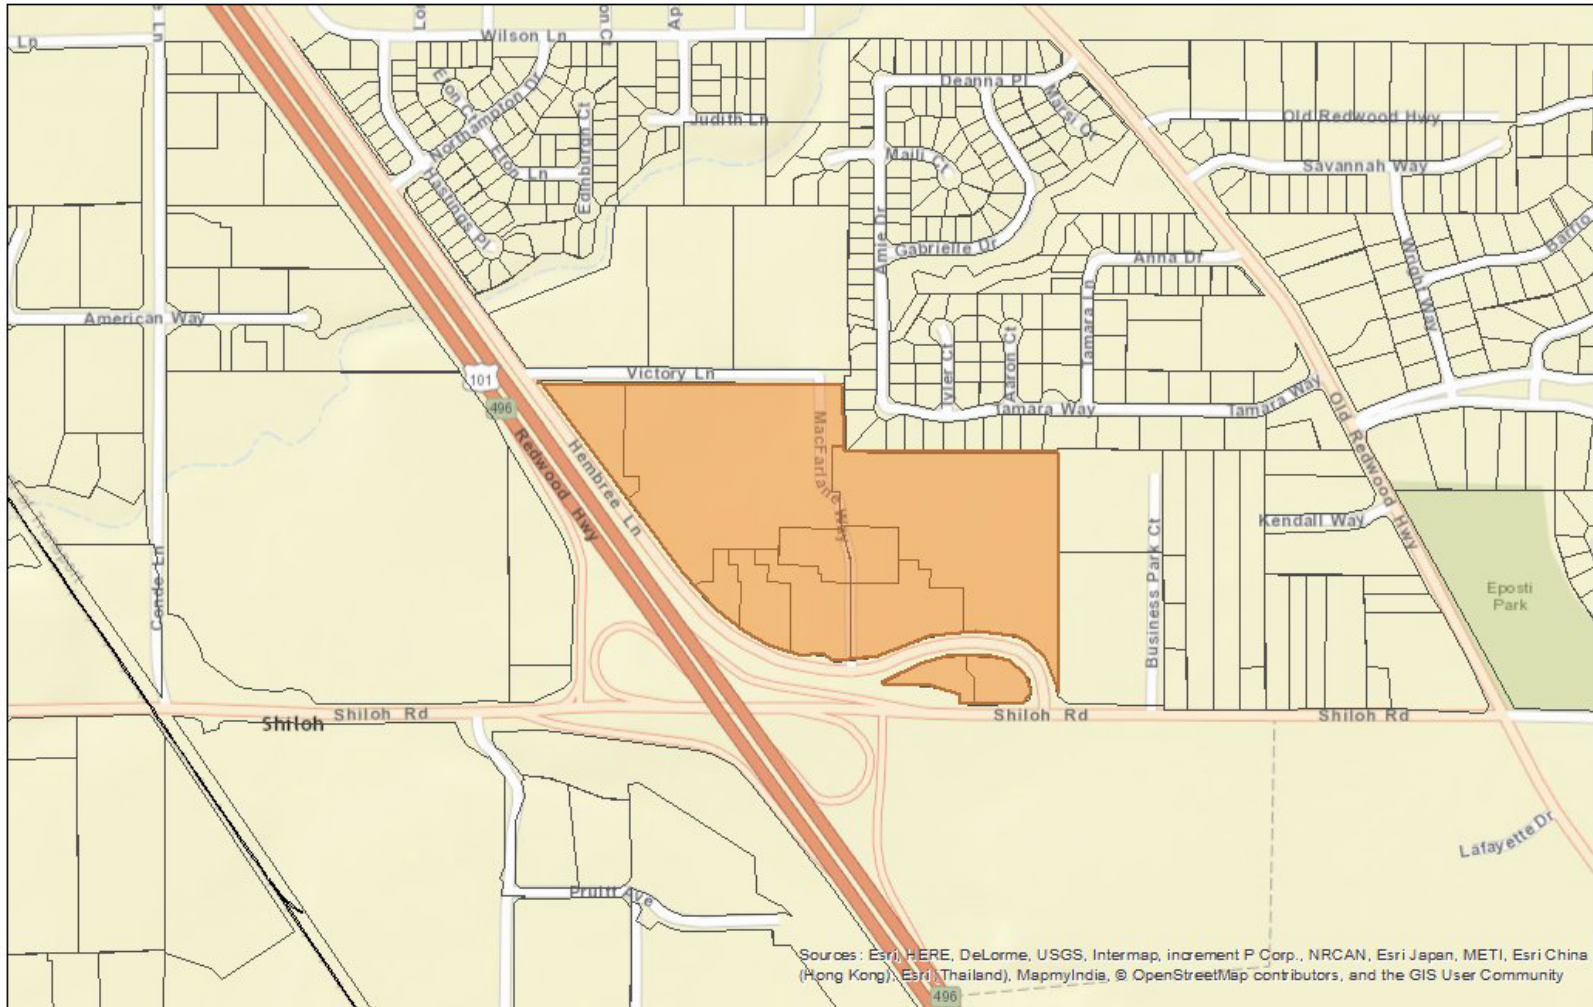

Shiloh Shopping Center

11/30/2015

0 240 480 960 1,440 1,920 Feet

Shiloh Center

Business Name	Address	Phone Number	Website
Affordable Dentures Dental Lab Inc.	6580 Hembree Lane, Suite 255 Windsor, CA 95492	707-836-1299	
Affordable Dentures Dental Lab Inc. Tadesse Tesfamichael, DDS	6580 Hembree Lane, Suite 255 Windsor, CA 95492	707-836-1202	
Affordable Dentures Dental Lab Inc. Chris Boseovski, DMD	6580 Hembree Lane, Suite 255 Windsor, CA 95492	707-836-1202	
AT&T Cellular World Inc.	6500 Hembree Lane, Suite 220 Windsor, CA 95492	707-838-1456	
Brilliance! Hair Salon	6500 Hembree Lane, Suite 215 Windsor, CA 95492	707-838-8355	www.brilliancesalon.com
Bronze-A Tanning Salon	6500 Hembree Lane, Suite 210 Windsor, CA 95492	707-837-7331	www.bronzetanningsantarosa.com
Burger King	6351 Hembree Lane Windsor, CA 95492	707-838-8254	www.bk.com
Carpet Center	6400 Hembree Lane, Suite 130 Windsor, CA 95492	707-836-7007	www.carpetcenterftc.com
Gamestop	6560 Hembree Lane, Suite 190 Windsor, CA 95492	707-837-8589	www.gamestop.com
GNC	6400 Hembree Lane, Suite A Windsor, CA 95492	707-836-1349	www.gnc.com
Goodwill	6450 Hembree Lane Windsor, CA 95492	707-836-1583	www.gire.org
H&R Block	6500 Hembree Lane, Suite 203 Windsor, CA 95492	707-838-9320	www.hrblock.com
High Tech Burrito	6560 Hembree Lane, Suite 178 Windsor, CA 95492	707-836-0702	www.hightechburrito.com
Home Depot	6280 Hembree Lane Windsor, CA 95492	707-836-0377	www.homedepot.com
KFC/A&W	6610 Hembree Lane Windsor, CA 95492	707-837-8885	www.kfc.com / www.awrestaurants.com
Les Schwab Tires	6700 Hembree Lane Windsor, CA 95492	707-837-7913	www.lesschwab.com
Office Depot	6400 Hembree Lane, Suite 100 Windsor, CA 95492	707-837-9488	www.officedepot.com
O'Reilly Auto Parts	6500 Hembree Lane, Suite 225 Windsor, CA 95492	707-838-2217	www.oreillyauto.com
Panda Express	6560 Hembree Lane, Suite 174 Windsor, CA 95492	707-837-0139	www.pandaexpress.com
Pizza Guys	6500 Hembree Lane, Suite 202 Windsor, CA 95492	707-836-9999	www.pizzaguys.com
Sally Beauty Supply	6560 Hembree Lane, Suite 186 Windsor, CA 95492	707-836-0641	www.sallybeauty.com
Shell	6301 Hembree Lane Windsor, CA 95492	707-383-8122	www.shell.us
Shiloh Nails	6580 Hembree Lane, Suite 253 Windsor, CA 95492	707-837-1890	www.shilohnailsanddayspa.com
Sleep City	6500 Hembree Lane, Suite 235 Windsor, CA 95492	707-838-3158	www.sleepcity.com
St. Joseph Health Urgent Care	6580 Hembree Lane, Suite 270 Windsor, CA 95492	707-838-2044	www.stjoesonoma.org
Starbucks	6560 Hembree Lane, Suite 170 Windsor, CA 95492	707-836-1745	www.starbucks.com