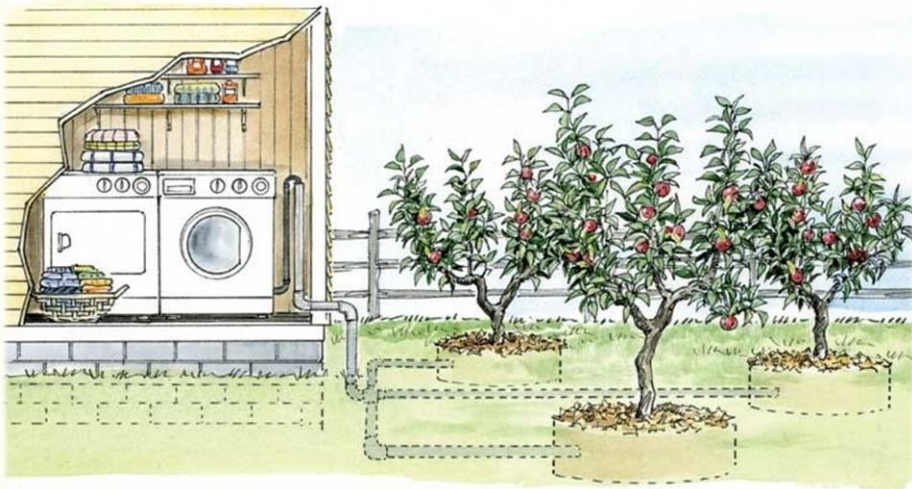

# NEW Laundry to Landscape Program!

Save water and money! Install a **Laundry to Landscape** graywater system to reuse water from your washing machine in your garden!

Apply to receive a FREE graywater parts kit of \$150 value

# NUEVO El Programa de la Lavandería al Jardín!

¡Ahorre agua y dinero! Instale un sistema de aguas grises de la lavandería al jardín para reutilizar el agua de su lavadora en su jardín.

daily acts  
every action makes a ripple