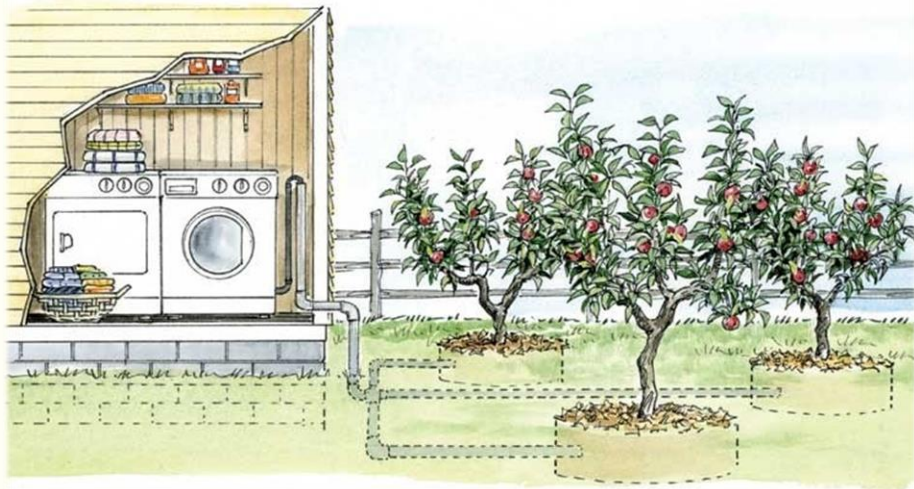

# NEW Laundry to Landscape Program!

Save water and money! Install a **Laundry to Landscape** graywater system to reuse water from your washing machine in your garden!

Apply to receive a FREE graywater parts kit of \$150 value

# NUEVO El Programa de la Lavandería al Jardín!

¡Ahorre agua y dinero! Instale un sistema de aguas grises de la lavandería al jardín para reutilizar el agua de su lavadora en su jardín.

daily acts  
every action makes a ripple